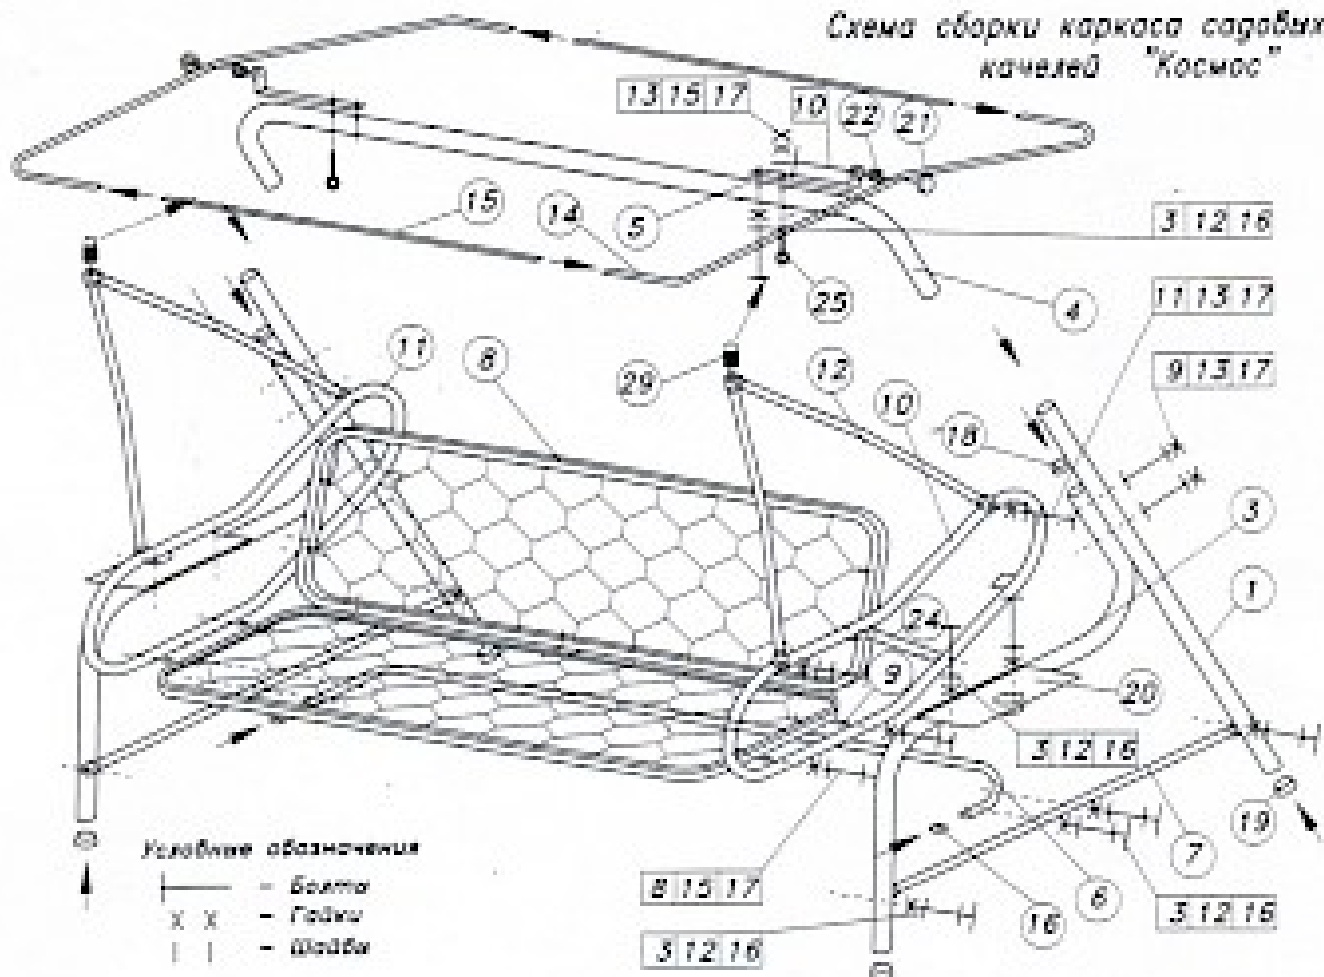

Схема сборки каркаса садовых качелей "Космос"

Перечень деталей и узлов садовых качелей "Космос"

○ — детали и узлы каркаса

№/п	Наименование	Кол.
1	Стаяка задняя	2
3	Стаяка передняя	2
4	Дуга опорная	1
5	Уголок в сборе	2
6	Стежка	1
7	Стежка короткая	2
8	Сиденье	2
9	Втулка	4
10	Подвеска правая	1
11	Подвеска левая	1
12	Тяга	4
14	Дуга тента	2
15	Переключатель тента	2
16	Заглушка #25	2
18	Заглушка #51	2
19	Опора "Космос" #51	4
20	Подстаканник	2
21	Гайка литая	2
22	Втулка крепления тента	2
23	Петля 5-кратная	3
24	Механизм подъема	2

№/п	Наименование	Кол.
25	Сварка	2
29	Пружина 6,0x88	2

□ — крепежные детали

№/п	Наименование	Кол.
3	Болт М8х60	14
6	Болт М8х45	2
7	Болт М8х60	2
8	Болт М8х90	4
9	Болт М8х100	4
10	Болт М8х45(мебельный)	2
11	Болт М8х50(мебельный)	4
12	Гайка колпачковая М8	14
13	Гайка колпачковая М8	12
15	Гайка простая М8	18
16	Шайба 6	24
17	Шайба 8	40
•		